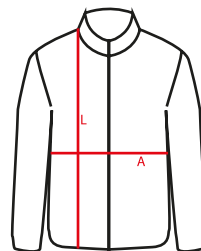

Talla única.
100% sublimación.
Tejido de poliéster.

TOALLAS

Medidas: 1,55 x 0,80 m,
0,90 x 0,48 m.
100% sublimación.
Tejido de microfibra.

S
U
B
L
I
M
A
C
I
Ó
N

Nota: Los colores pueden no corresponder exactamente con las imágenes.

GUÍA
DE TALLAS
Y COLORES

MEDIDAS Y TALLAS

Camisetas

Pantalones
Cortos

Pantalones
Largos

Sudaderas
Chaquetas
Chubasquero

Abrigos

Talla	Largo (M)	Ancho (M)	Largo (M)	Ancho (M)	Largo (M)	Ancho (M)	Largo (M)	Ancho (M)	Largo (M)	Ancho (M)
5XS	0,48	0,40	0,29	0,28	0,69	0,30	0,48	0,37	0,53	0,38
4XS	0,50	0,41	0,32	0,30	0,75	0,32	0,51	0,38	0,56	0,40
3XS	0,58	0,43	0,34	0,33	0,78	0,35	0,55	0,40	0,60	0,44
2XS	0,61	0,45	0,39	0,35	0,86	0,38	0,60	0,44	0,65	0,46
XS	0,66	0,48	0,41	0,38	0,99	0,40	0,63	0,48	0,70	0,50
S	0,69	0,50	0,42	0,40	1,02	0,42	0,65	0,50	0,74	0,54
M	0,71	0,52	0,44	0,42	1,04	0,44	0,68	0,55	0,77	0,59
L	0,73	0,55	0,46	0,44	1,05	0,46	0,72	0,57	0,78	0,61
XL	0,75	0,57	0,48	0,46	1,08	0,48	0,74	0,59	0,79	0,62
2XL	0,77	0,58	0,50	0,48	1,10	0,50	0,76	0,61	0,81	0,65
3XL	0,79	0,60	0,54	0,50	1,15	0,51	0,78	0,63	0,83	0,67
4XL	0,81	0,62	0,56	0,52	1,18	0,53	0,80	0,65	0,85	0,71