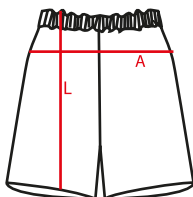

Talla única.
100% sublimación.
Tejido de poliéster.

TOALLAS

Medidas: 1,55 x 0,80 m,
0,90 x 0,48 m.
100% sublimación.
Tejido de microfibra.

S
U
B
L
I
M
A
C
I
Ó
N

Nota: Los colores pueden no corresponder exactamente con las imágenes.

GUÍA
DE TALLAS
Y COLORES

MEDIDAS Y TALLAS

Camisetas

Pantalones
Cortos

Pantalones
Largos

Sudaderas
Chaquetas
Chubasquero

Abrigos

Talla	Largo (M)	Ancho (M)	Largo (M)	Ancho (M)	Largo (M)	Ancho (M)	Largo (M)	Ancho (M)	Largo (M)	Ancho (M)
5XS	0,48	0,40	0,29	0,28	0,69	0,30	0,48	0,37	0,53	0,38
4XS	0,50	0,41	0,32	0,30	0,75	0,32	0,51	0,38	0,56	0,40
3XS	0,58	0,43	0,34	0,33	0,78	0,35	0,55	0,40	0,60	0,44
2XS	0,61	0,45	0,39	0,35	0,86	0,38	0,60	0,44	0,65	0,46
XS	0,66	0,48	0,41	0,38	0,99	0,40	0,63	0,48	0,70	0,50
S	0,69	0,50	0,42	0,40	1,02	0,42	0,65	0,50	0,74	0,54
M	0,71	0,52	0,44	0,42	1,04	0,44	0,68	0,55	0,77	0,59
L	0,73	0,55	0,46	0,44	1,05	0,46	0,72	0,57	0,78	0,61
XL	0,75	0,57	0,48	0,46	1,08	0,48	0,74	0,59	0,79	0,62
2XL	0,77	0,58	0,50	0,48	1,10	0,50	0,76	0,61	0,81	0,65
3XL	0,79	0,60	0,54	0,50	1,15	0,51	0,78	0,63	0,83	0,67
4XL	0,81	0,62	0,56	0,52	1,18	0,53	0,80	0,65	0,85	0,71