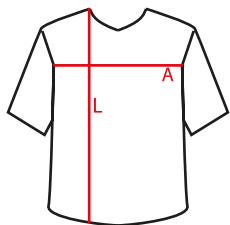

Talla única.
100% sublimación.
Tejido de poliéster.

TOALLAS

Medidas: 1,55 x 0,80 m,
0,90 x 0,48 m.
100% sublimación.
Tejido de microfibra.

S
U
B
L
I
M
A
C
I
Ó
N

Nota: Los colores pueden no corresponder exactamente con las imágenes.

GUÍA
DE TALLAS
Y COLORES

MEDIDAS Y TALLAS

Camisetas

Pantalones
Cortos

Pantalones
Largos

Sudaderas
Chaquetas
Chubasquero

Abrigos

Talla	Largo (M)	Ancho (M)	Largo (M)	Ancho (M)	Largo (M)	Ancho (M)	Largo (M)	Ancho (M)	Largo (M)	Ancho (M)
5XS	0,48	0,40	0,29	0,28	0,69	0,30	0,48	0,37	0,53	0,38
4XS	0,50	0,41	0,32	0,30	0,75	0,32	0,51	0,38	0,56	0,40
3XS	0,58	0,43	0,34	0,33	0,78	0,35	0,55	0,40	0,60	0,44
2XS	0,61	0,45	0,39	0,35	0,86	0,38	0,60	0,44	0,65	0,46
XS	0,66	0,48	0,41	0,38	0,99	0,40	0,63	0,48	0,70	0,50
S	0,69	0,50	0,42	0,40	1,02	0,42	0,65	0,50	0,74	0,54
M	0,71	0,52	0,44	0,42	1,04	0,44	0,68	0,55	0,77	0,59
L	0,73	0,55	0,46	0,44	1,05	0,46	0,72	0,57	0,78	0,61
XL	0,75	0,57	0,48	0,46	1,08	0,48	0,74	0,59	0,79	0,62
2XL	0,77	0,58	0,50	0,48	1,10	0,50	0,76	0,61	0,81	0,65
3XL	0,79	0,60	0,54	0,50	1,15	0,51	0,78	0,63	0,83	0,67
4XL	0,81	0,62	0,56	0,52	1,18	0,53	0,80	0,65	0,85	0,71